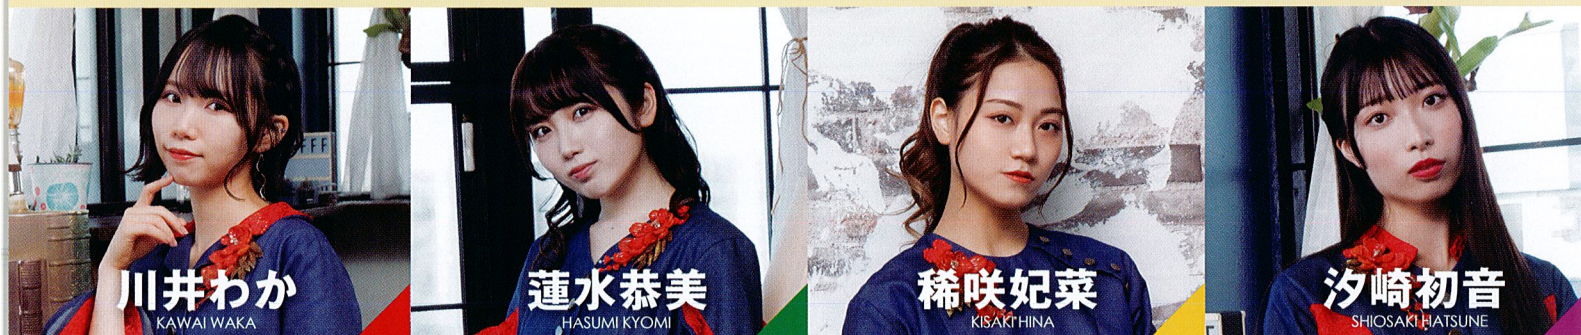

4人のアイドルが9人のバンドと1人の役者と2人の芸人とお届けする変なワンマン

NUANCE

ニュアンス

NUANCE HALL ONEMAN LIVE

HOME 2023.4.22(土) OPEN 15:30
START 16:30
神奈川県民ホール

砂かぶり席(アリーナ指定席:グッズ付) 12,000円 / お見知り置き席(自由席) 1,000円 / 一般(1F指定席) 3,850円
イープラスにて絶賛販売中!

[NUANCE SNS] Twitter / Instagram : @nuance_official

NUANCE

横浜発のアイドルグループによる史上最大キャパ 地元“神奈川県民ホール”2,000人への挑戦!

2017年4月に横浜の商店街大人気イベント“ガチでうまい横浜の商店街 No.1〇〇決定戦”『ガチ!シリーズ』のテーマソングを歌うアイドルグループとして結成したNUANCE (ニュアンス)。2018年8月には SUMMERSONIC 2018 に出演しその後、世界最大級のアイドルフェスと呼ばれる「TOKYO IDOL FESTIVAL」や「@JAM EXPO」等、様々なイベント・フェス出演の経験を経ていよいよ“地元凱旋史上最大キャパ2,000人”の神奈川県民ホールでのワンマンライブに挑みます!当日はツインドラム・ツインパーカッションやホーンセクションを含む総勢9人の特別編成バンドに加え、役者や芸人さん達と一緒に最高のエンタテインメントを繰り広げます!アイドルファンのみならず、老若男女幅広く楽しんでもらえるライブとなっています。ご来場お待ちしております!

NUANCE new digital single (MLR-0028) 「特急 元町・中華街行き 27分」

(作詞:児玉雨子 / 作曲:佐藤嘉風 / 振付:いどみん)

新体制初となるシングルは“神奈川県民ホールワンマン「HOME」”のイメージソングとも言える1曲。作詞に児玉雨子氏を迎え、サウンドプロデューサー佐藤嘉風が織りなすスピード感あふれる楽曲の中に込められた横浜でしか得られない街並みや情景・感情を想いを紡ぐ“横浜発アイドルグループ”として歌詞が魅力的な楽曲に仕上がりました。